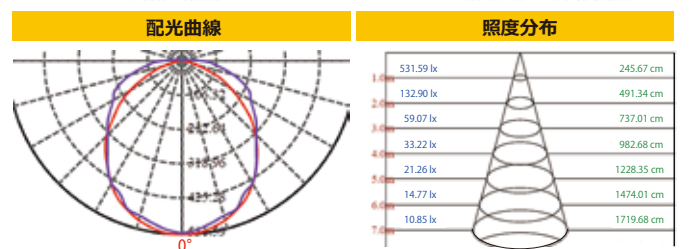

aiSave
Quality of Future
<http://aisave.asia/>

CCFL照明 aiSave 総発売元
ファーストネーションズ株式会社
〒252-0804 神奈川県藤沢市湘南台4-11-9
TEL. 0466-77-5131 FAX. 0466-77-5819
E-mail. support@firstnations.jp

販売代理店