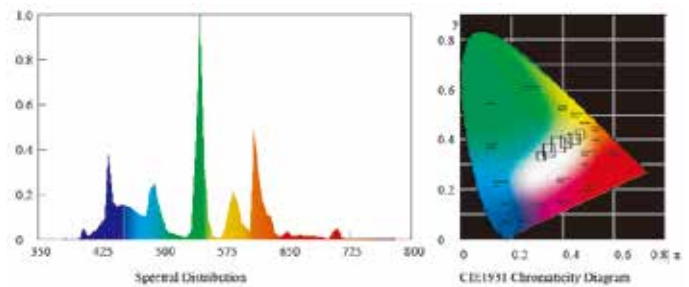

aiSave
Quality of Future
<http://aisave.asia/>

CCFL照明 aiSave 総発売元
ファーストネーションズ株式会社
〒252-0804 神奈川県藤沢市湘南台4-11-9
TEL. 0466-77-5131 FAX. 0466-77-5819
E-mail. support@firstnations.jp

販売代理店